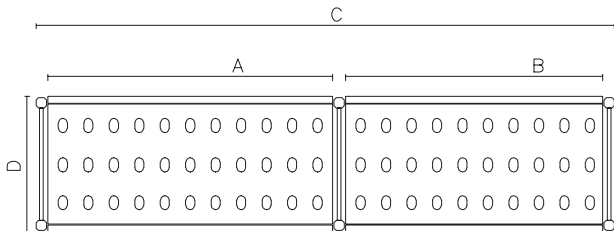

Topp

Other

	A mm	B mm	C mm	D mm
137039	708	798	1606	475
137040	798	798	1696	475
137041	798	886	1784	475
137042	886	886	1872	475
137043	886	974	1960	475
137044	974	974	2048	475
137045	1062	1062	2224	475
137046	1152	1152	2404	475
137047	1240	1240	2580	475
137048	1330	1330	2760	475
137049	1330	1505	2935	475

Viktig information

Uprights

137040 (BLS1696)	3
Yttermått, bredd	1696 mm
Yttermått, djup	475 mm
Yttermått, höjd	1700 mm
Max kapacitetsvikt:	1000 kg
Nettovikt:	34 kg