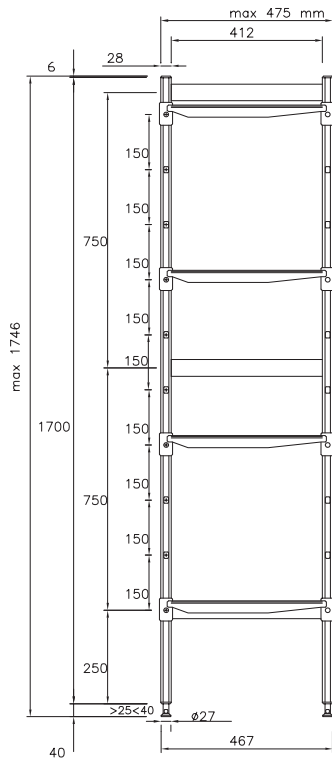

Rostfri inredning Hylla med aluminium stege, 4 st polyeten hyllor (475x1696mm). Justerbara fötter.

Produkt # _____

Modell # _____

Namn # _____

SIS # _____

AIA # _____

**137040 (BLS1696)**

Hylla med aluminium stege, 4
st polyeten hyllor
(475x1696mm). Justerbara
fötter.

Kort specifikation

Pos.

Hylla med aluminiumstege och 4 stycken hyllor (475x1696mm) i polyeten.

För linjär installation
Sidostegar höjd 1700mm
I höjded justerbara fötter
Lastkapacitet: 1600kg

Huvudfunktioner

- Komplet system som möjliggör enkel och snabb fastsättning av hyllorna i hyllstegen.
- GN 1/1, GN 1/2 och GN 1/3 kan sättas in i ramen.

Konstruktion

- Hyllstegar och hyllramar helt tillverkade i anodiserad aluminium (20 mikron).
- Hyllorn gjorda av sektioner i polyetylen.
- Hyllsektioner i polyetylen kan diskas i diskmaskin.
- 8 hyllplan.

Sida

Topp

Other

	A mm	B mm	C mm	D mm
137039	708	798	1606	475
137040	798	798	1696	475
137041	798	886	1784	475
137042	886	886	1872	475
137043	886	974	1960	475
137044	974	974	2048	475
137045	1062	1062	2224	475
137046	1152	1152	2404	475
137047	1240	1240	2580	475
137048	1330	1330	2760	475
137049	1330	1505	2935	475